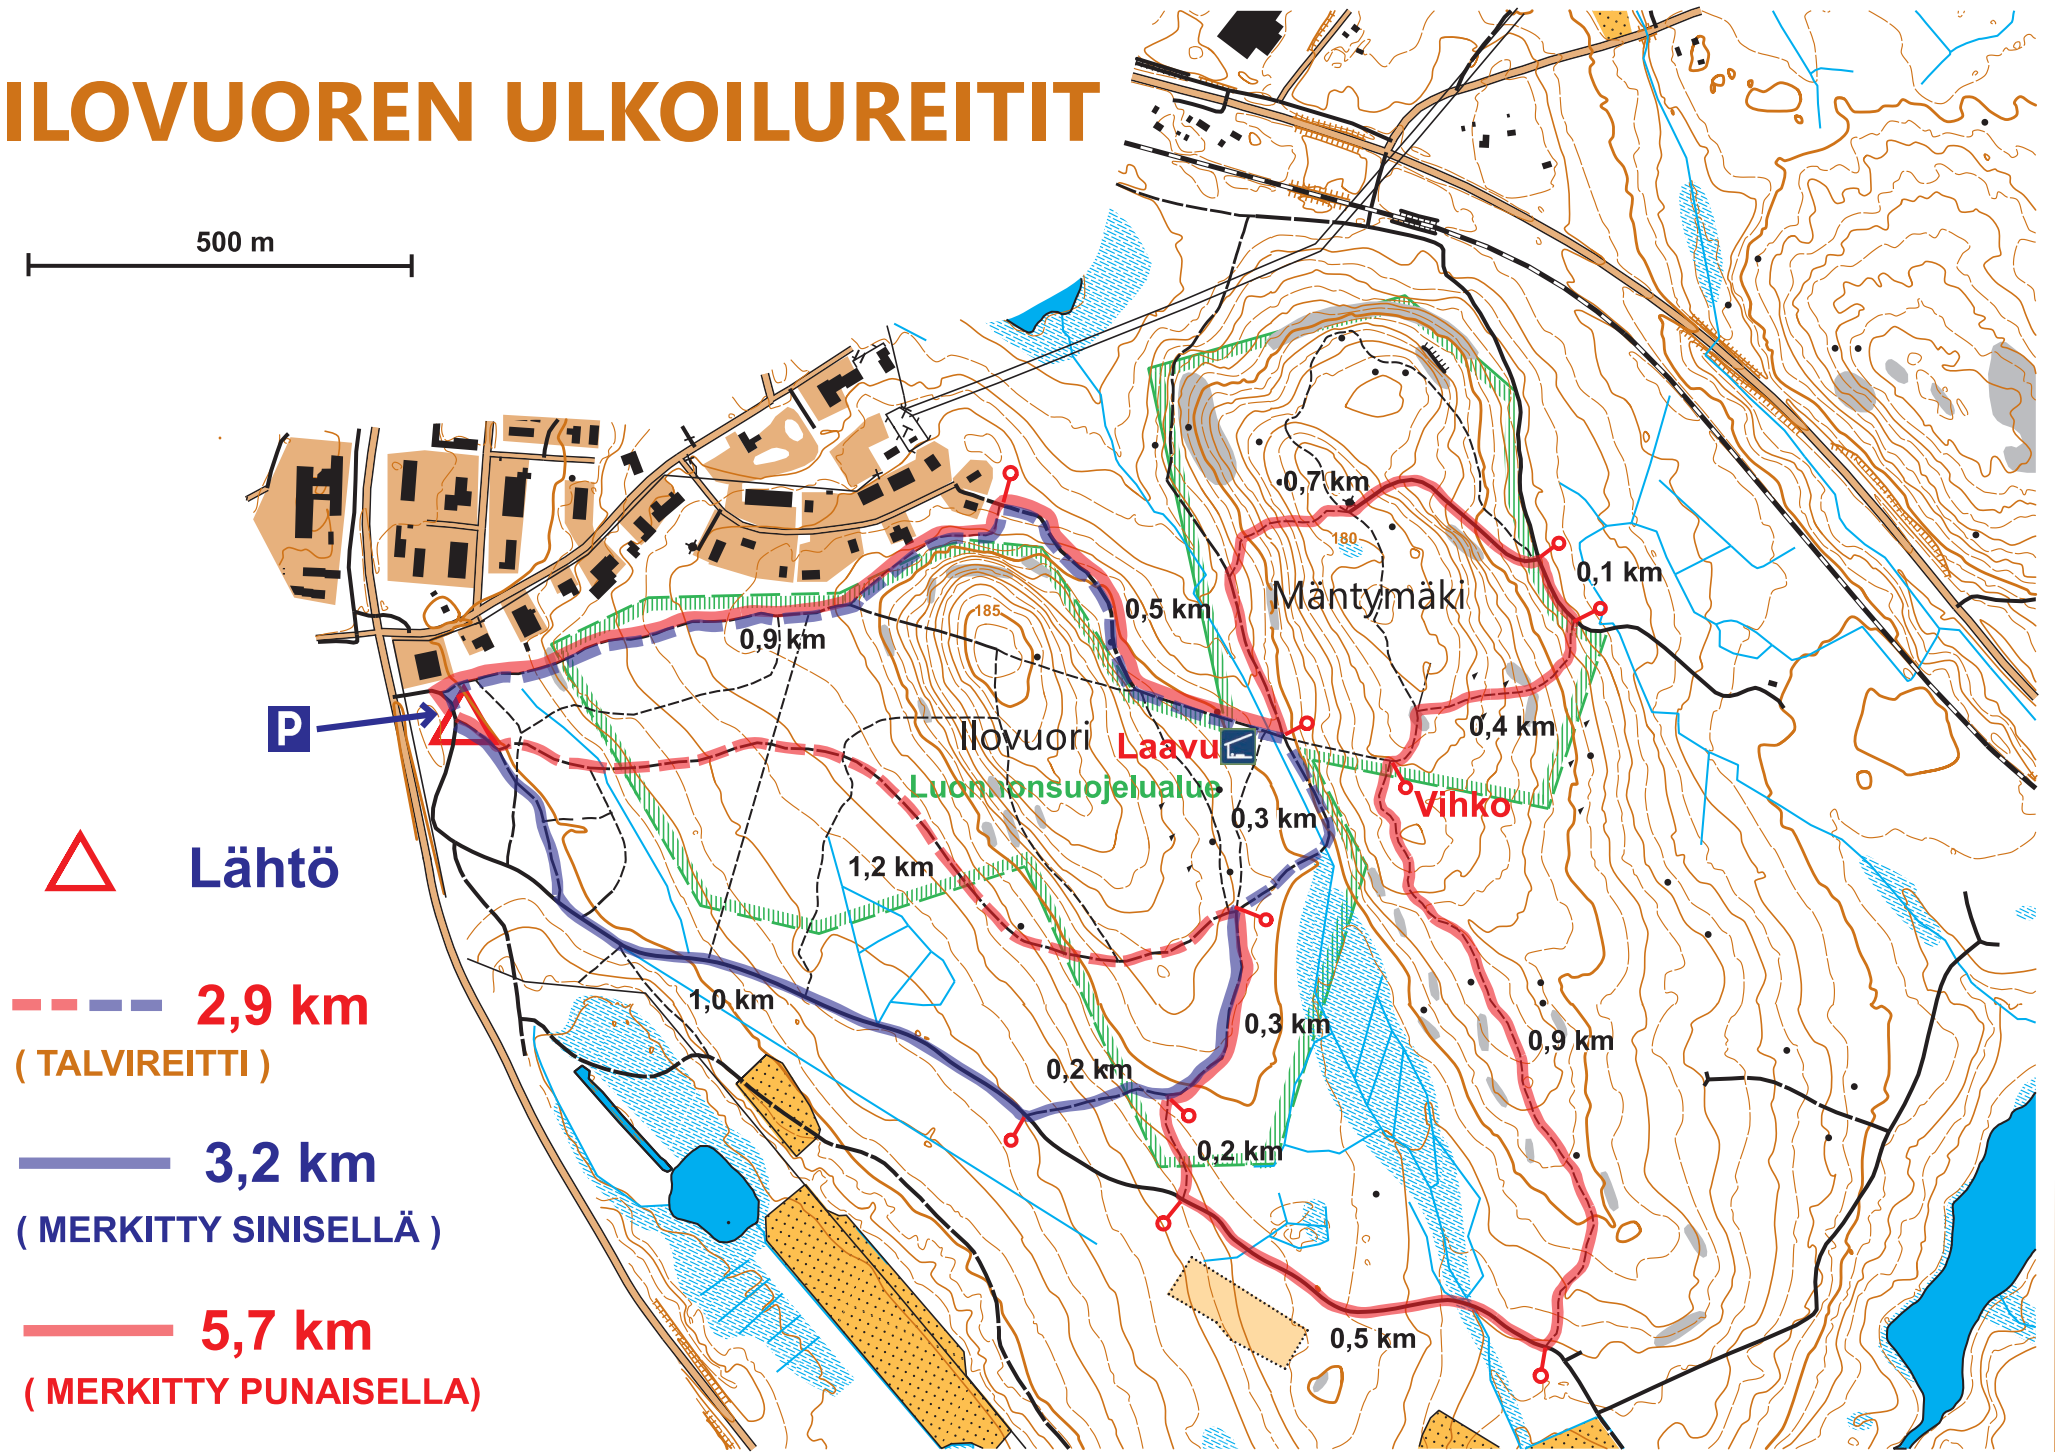

ILOVUOREN ULKOILUREITIT

500 m

△ Lähtö

--- 2,9 km
(TALVIREITTI)

— 3,2 km
(MERKITY SINISELLÄ)

— 5,7 km
(MERKITY PUNAISELLA)