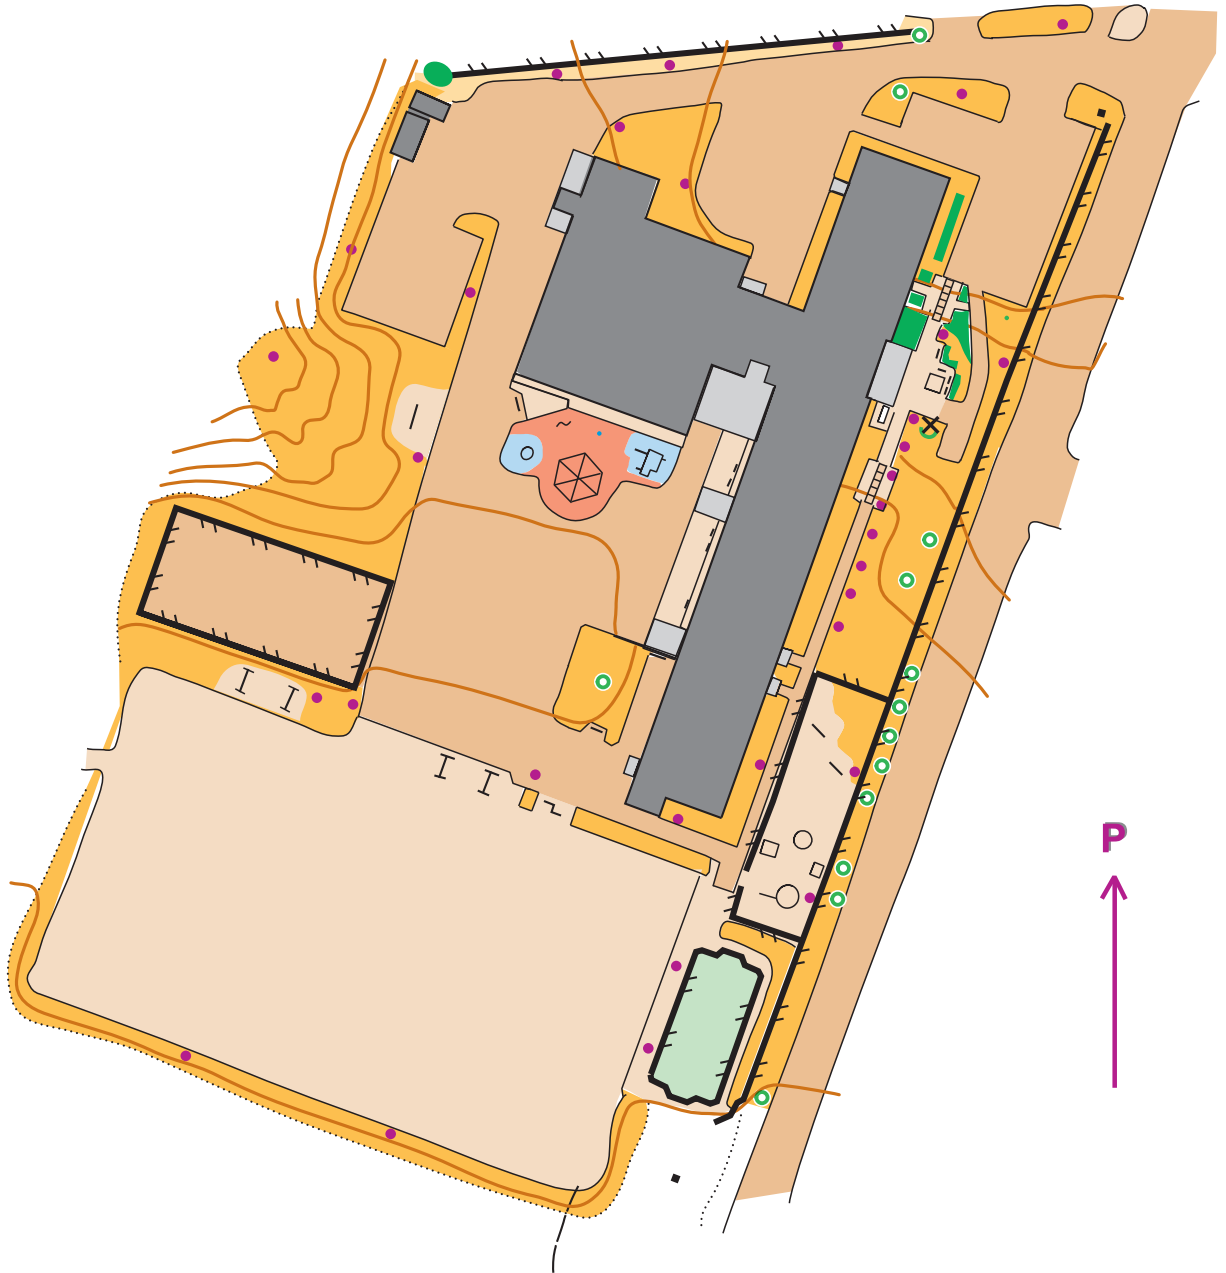

OPETUSKARTTA

HAAPAMÄEN YHTEISKOULU

50m

1:750

- ● PUITA
- KORISTE ISTUTUS
- SELVÄ KASVILLUSUUSRAJA
- NURMIKKO
- SORAPINTA JA KIVEYS
- PÄÄLLYSTE
- AVOINALUE
- ~ KORKEUSKÄYRÄ

- RAKENNUS
- KATOS
- RAPPUSET
- AITA
- ● VALOPYLVÄITÄ
- || TELINEITÄ, KEINUJA, PENKKEJÄ YM