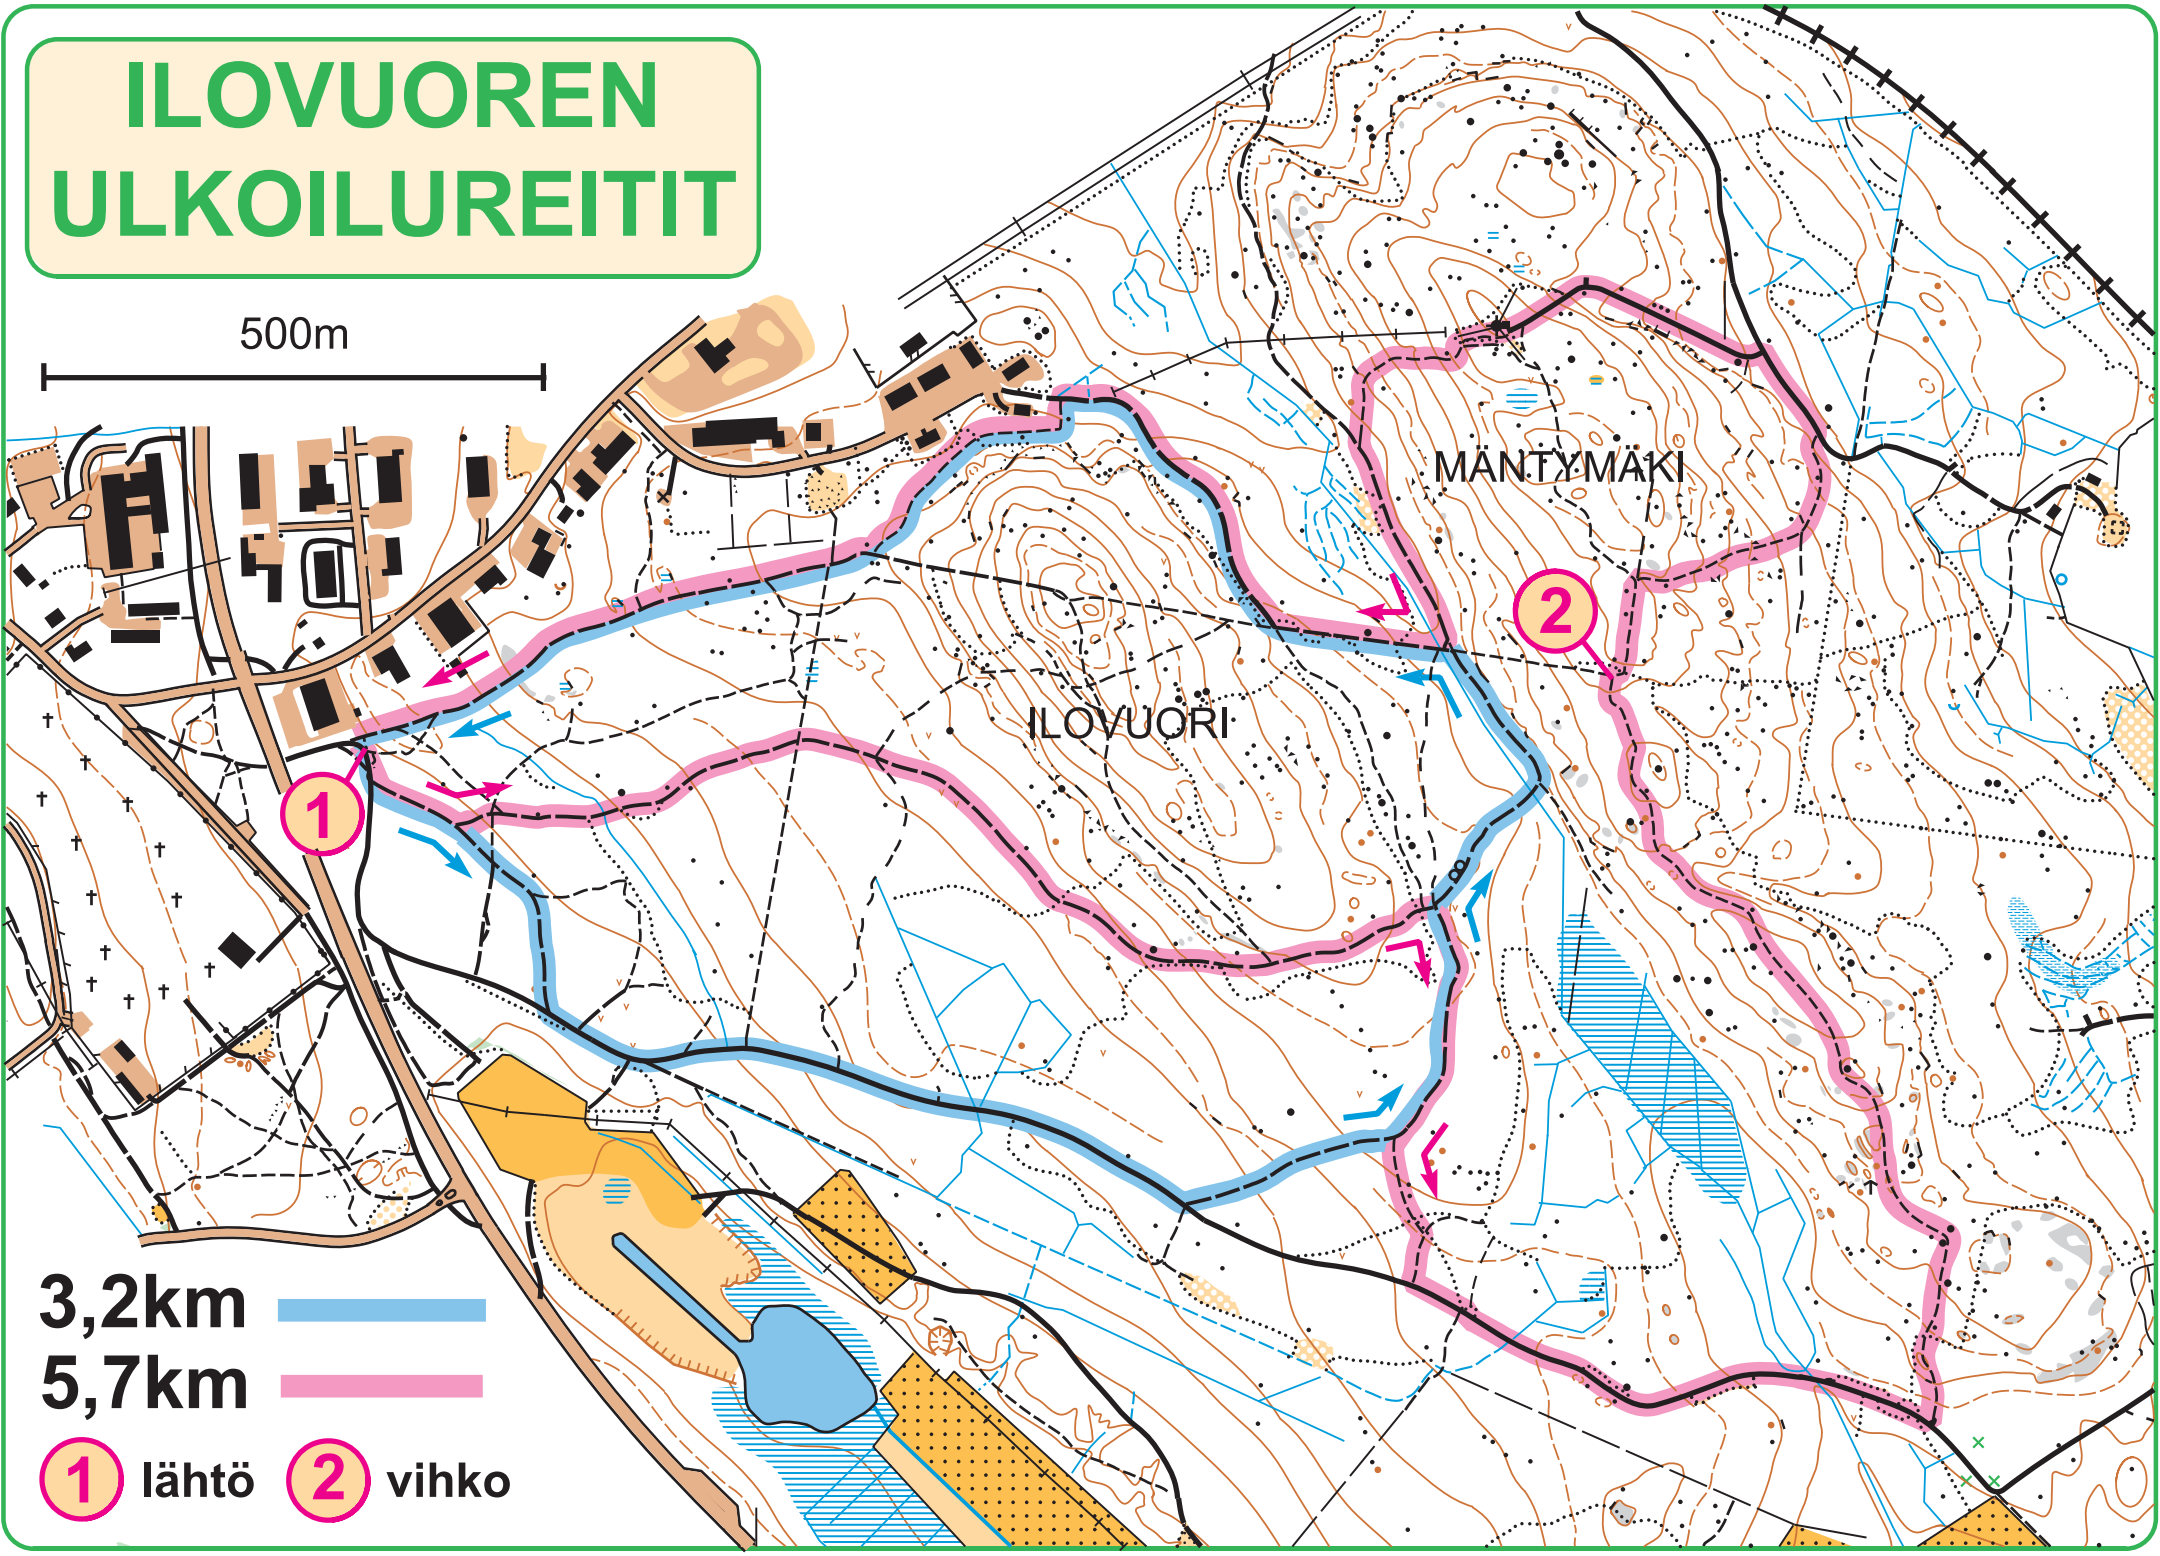

ILOVUOREN ULKOILUREITIT

500m

3,2km

5,7km

① lähtö

② vihko